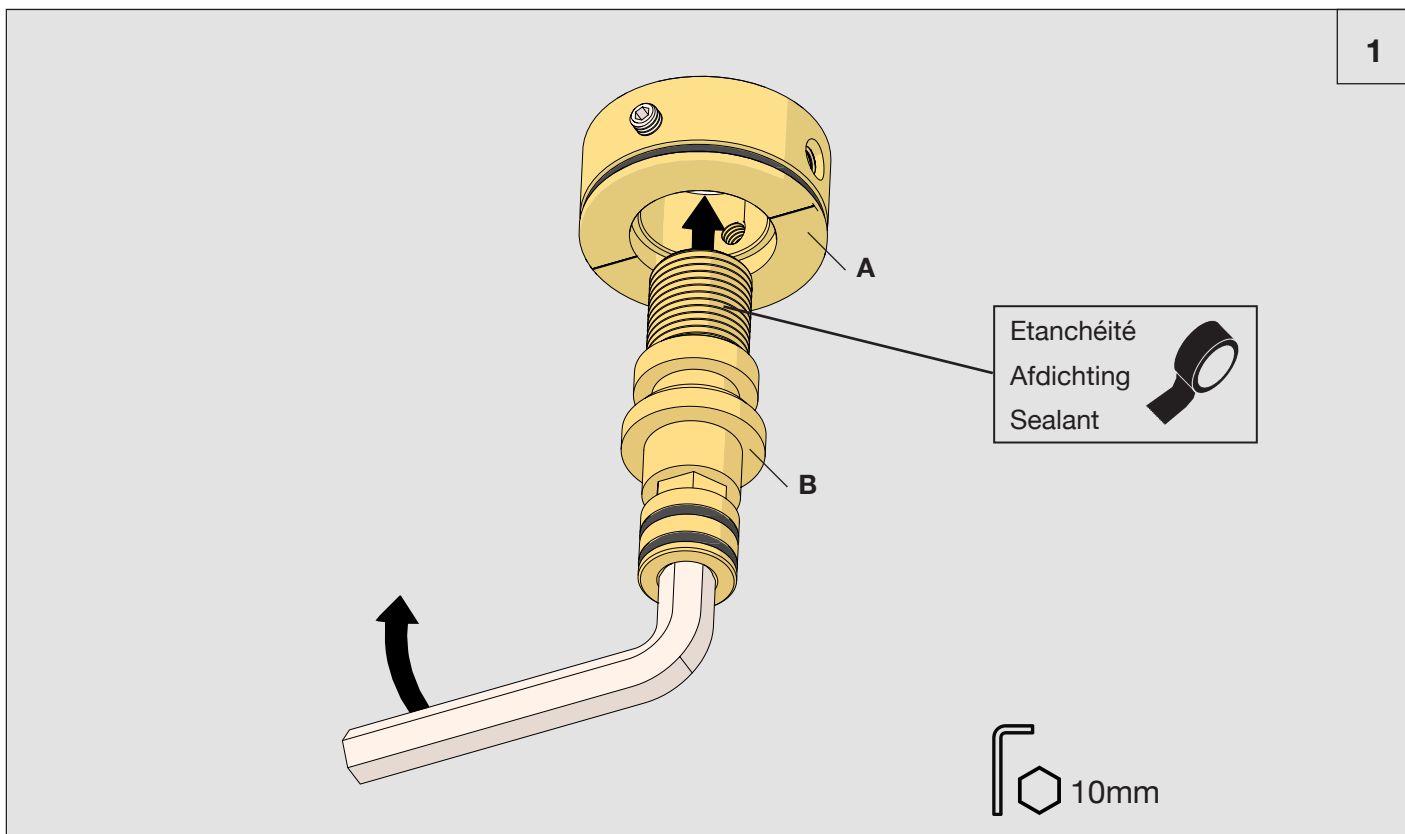

JOE

Design by Co. Studio

nvo[®]
Innovation since 1935

8021.--.71

Description Bras de douche vertical 18cm avec mousseur crystal
Vertical arm 18cm with round clearstream waterfall
Vertical arm 18cm with round clearstream waterfall

- FR** Instructions de montage et titre de garantie
- NL** Montagevoorschrift en garantiebewijs
- GB** Note of assembly and guarantee voucher

| |
|----------------|
| Reference |
| 1 : 8025.11.86 |

Picture

Product details

Technical drawing

RA0.V01

2

x2

3

Délicatement
Voorzichtig
Gently

Graisser
Insmeren
Grease *