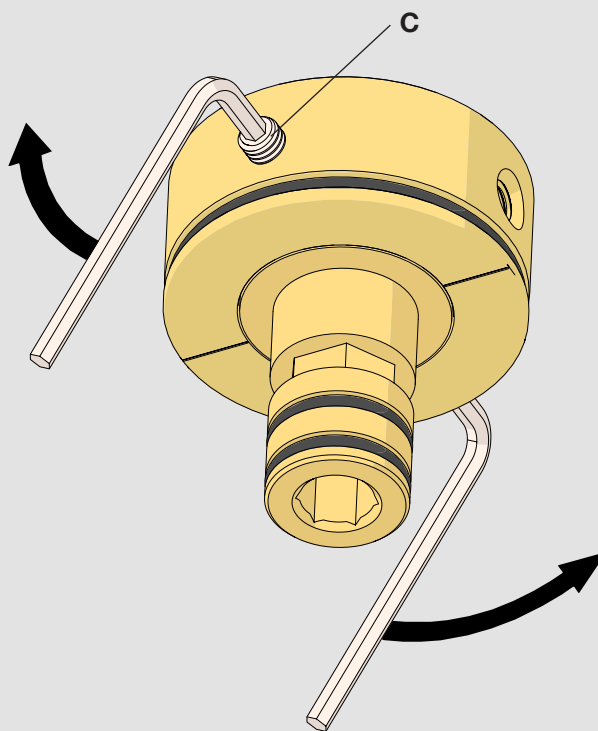

JOE

Design by Co. Studio

nvo[®]
Innovation since 1935

8021.--.71

Description Bras de douche vertical 18cm avec mousseur crystal
Vertical arm 18cm with round clearstream waterfall
Vertical arm 18cm with round clearstream waterfall

- FR** Instructions de montage et titre de garantie
- NL** Montagevoorschrift en garantiebewijs
- GB** Note of assembly and guarantee voucher

| |
|----------------|
| Reference |
| 1 : 8025.11.86 |

Picture

Product details

Technical drawing

RA0.V01

2

x2

3

Délicatement
Voorzichtig
Gently

Graisser
Insmeren
Grease *