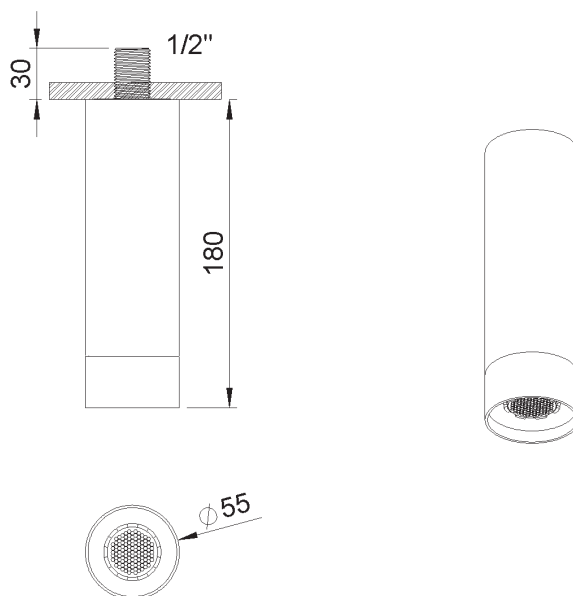

JOE

Design by Co. Studio

nvo[®]
Innovation since 1935

8021.--.71

Description Bras de douche vertical 18cm avec mousseur crystal
Vertical arm 18cm with round clearstream waterfall
Vertical arm 18cm with round clearstream waterfall

- FR** Instructions de montage et titre de garantie
- NL** Montagevoorschrift en garantiebewijs
- GB** Note of assembly and guarantee voucher

| |
|----------------|
| Reference |
| 1 : 8025.11.86 |

Picture

Product details

Technical drawing

RA0.V01

2

x2

3

Délicatement
Voorzichtig
Gently

Graisser
Insmeren
Grease *