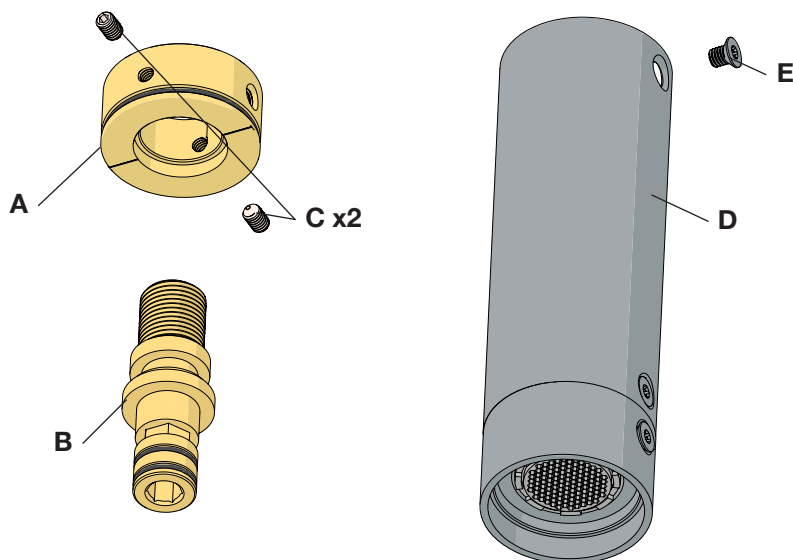

JOE

Design by Co. Studio

nvo[®]
Innovation since 1935

8021.--.71

Description Bras de douche vertical 18cm avec mousseur crystal
Vertical arm 18cm with round clearstream waterfall
Vertical arm 18cm with round clearstream waterfall

- FR** Instructions de montage et titre de garantie
- NL** Montagevoorschrift en garantiebewijs
- GB** Note of assembly and guarantee voucher

| |
|----------------|
| Reference |
| 1 : 8025.11.86 |

Picture

Product details

Technical drawing

RA0.V01

2

x2

3

Délicatement
Voorzichtig
Gently

Graisser
Insmeren
Grease *