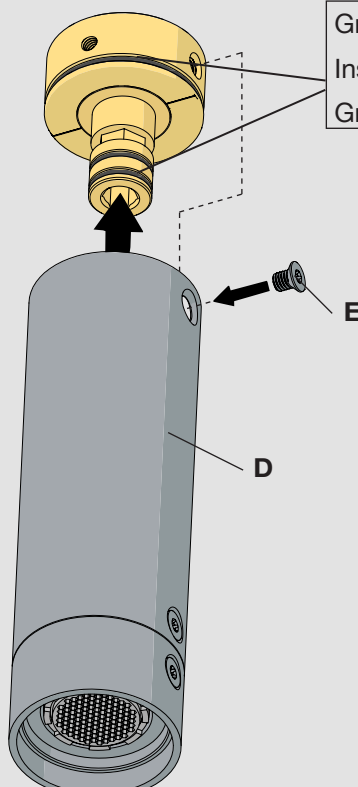

JOE

Design by Co. Studio

nvo[®]
Innovation since 1935

8021.--.71

Description Bras de douche vertical 18cm avec mousseur crystal
Vertical arm 18cm with round clearstream waterfall
Vertical arm 18cm with round clearstream waterfall

- FR** Instructions de montage et titre de garantie
- NL** Montagevoorschrift en garantiebewijs
- GB** Note of assembly and guarantee voucher

| |
|----------------|
| Reference |
| 1 : 8025.11.86 |

Picture

Product details

Technical drawing

RA0.V01

2

x2

3

Délicatement
Voorzichtig
Gently

Graisser
Insmeren
Grease *