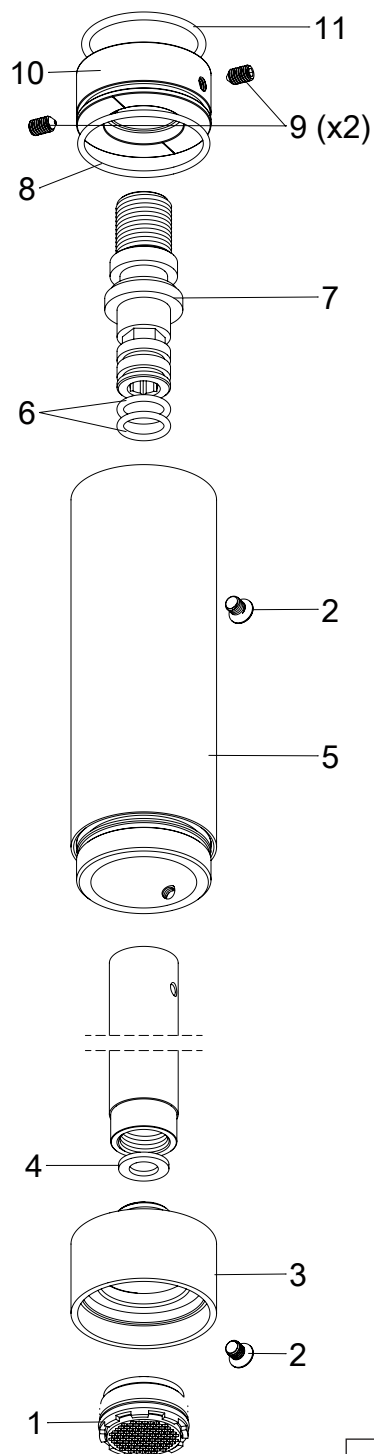

JOE

Design by Co. Studio

nvo[®]
Innovation since 1935

8021.--.71

Description Bras de douche vertical 18cm avec mousseur crystal
Vertical arm 18cm with round clearstream waterfall
Vertical arm 18cm with round clearstream waterfall

- FR** Instructions de montage et titre de garantie
- NL** Montagevoorschrift en garantiebewijs
- GB** Note of assembly and guarantee voucher

| |
|----------------|
| Reference |
| 1 : 8025.11.86 |

Picture

Product details

Technical drawing

RA0.V01

2

x2

3

Délicatement
Voorzichtig
Gently

Graisser
Insmeren
Grease *